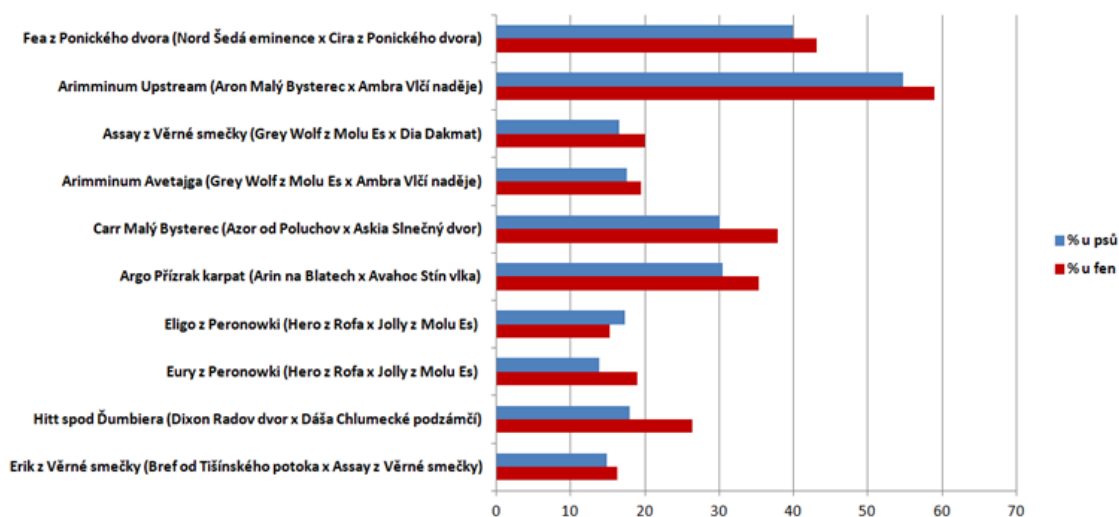

rok narození	FENA	počet štěňat	věk	% u psů, n=296	% u fen, n=190
2002	Fea z Ponického dvora (Nord Šedá eminence x Cira z Ponického dvora)	37	?	39,86	43,16
2003	Arimminum Upstream (Aron Malý Bysterec x Ambra Vlíčí naděje)	57	15 let 1 měsíc	54,73	58,95
2003	Assay z Věrné smečky (Grey Wolf z Molu Es x Dia Dakmat)	12	?	16,55	20
2004	Arimminum Avetajga (Grey Wolf z Molu Es x Ambra Vlíčí naděje)	29	14 let 10 měsíců	17,57	19,47
PES					
2003	Carr Malý Bysterec (Azor od Poluchov x Askia Slněčný dvor)	113	?	30,07	37,89
2005	Argo Přízrak karpát (Arin na Blatech x Avahoc Stín vlka)	70	?	30,41	35,26
2005	Eligo z Peronowki (Hero z Rofa x Jolly z Molu Es)	91	14 let 11 měsíců	17,23	15,26
2005	Eury z Peronowki (Hero z Rofa x Jolly z Molu Es)	51	cca 8 let	13,85	18,95
2006	Hitt spod Ďumbiera (Dixon Radov dvor x Dáša Chlumecké podzámčí)	98	15 let	17,91	26,32
2007	Erik z Věrné smečky (Bref od Tišínského potoka x Assay z Věrné smečky)	61	12 let	14,86	16,31